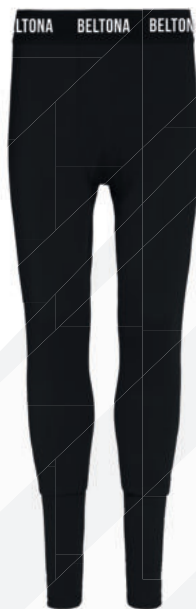

092002

BASELAYER PANTS

100% POLYESTER
(PRODYŠNÝ MATERIÁL REGULUJÍCÍ VLHKOST)
TECHNOLOGIE Q DRY UDRŽUJE SPORTOVCE V SUCHU
A V POHODLÍ
LEHKÝ A PRUŽNÝ MATERIÁL

100% POLYESTER
BREATHABLE AND MOISTURE-REGULATING
Q DRY KEEPS ATHLETES DRY AND COMFORTABLE
LIGHTWEIGHT ELASTIC FABRIC

100% POLYESTER
(LÉLEGZŐ ÉS NEDVESSÉGSZABÁLYZÓ)
Q DRY TECHNOLÓGIA SZÁRAZON ÉS KOMFORTOSAN TART
KÖNNYŰ ÉS RUGALMAS ANYAG

VELIKOSTI / MÉRETEK

128 - 140 - 152 - 164
S - M - L - XL - 2XL - 3XL - 4XL

03
RED

02
ROYAL

08
NAVY

01
BLACK