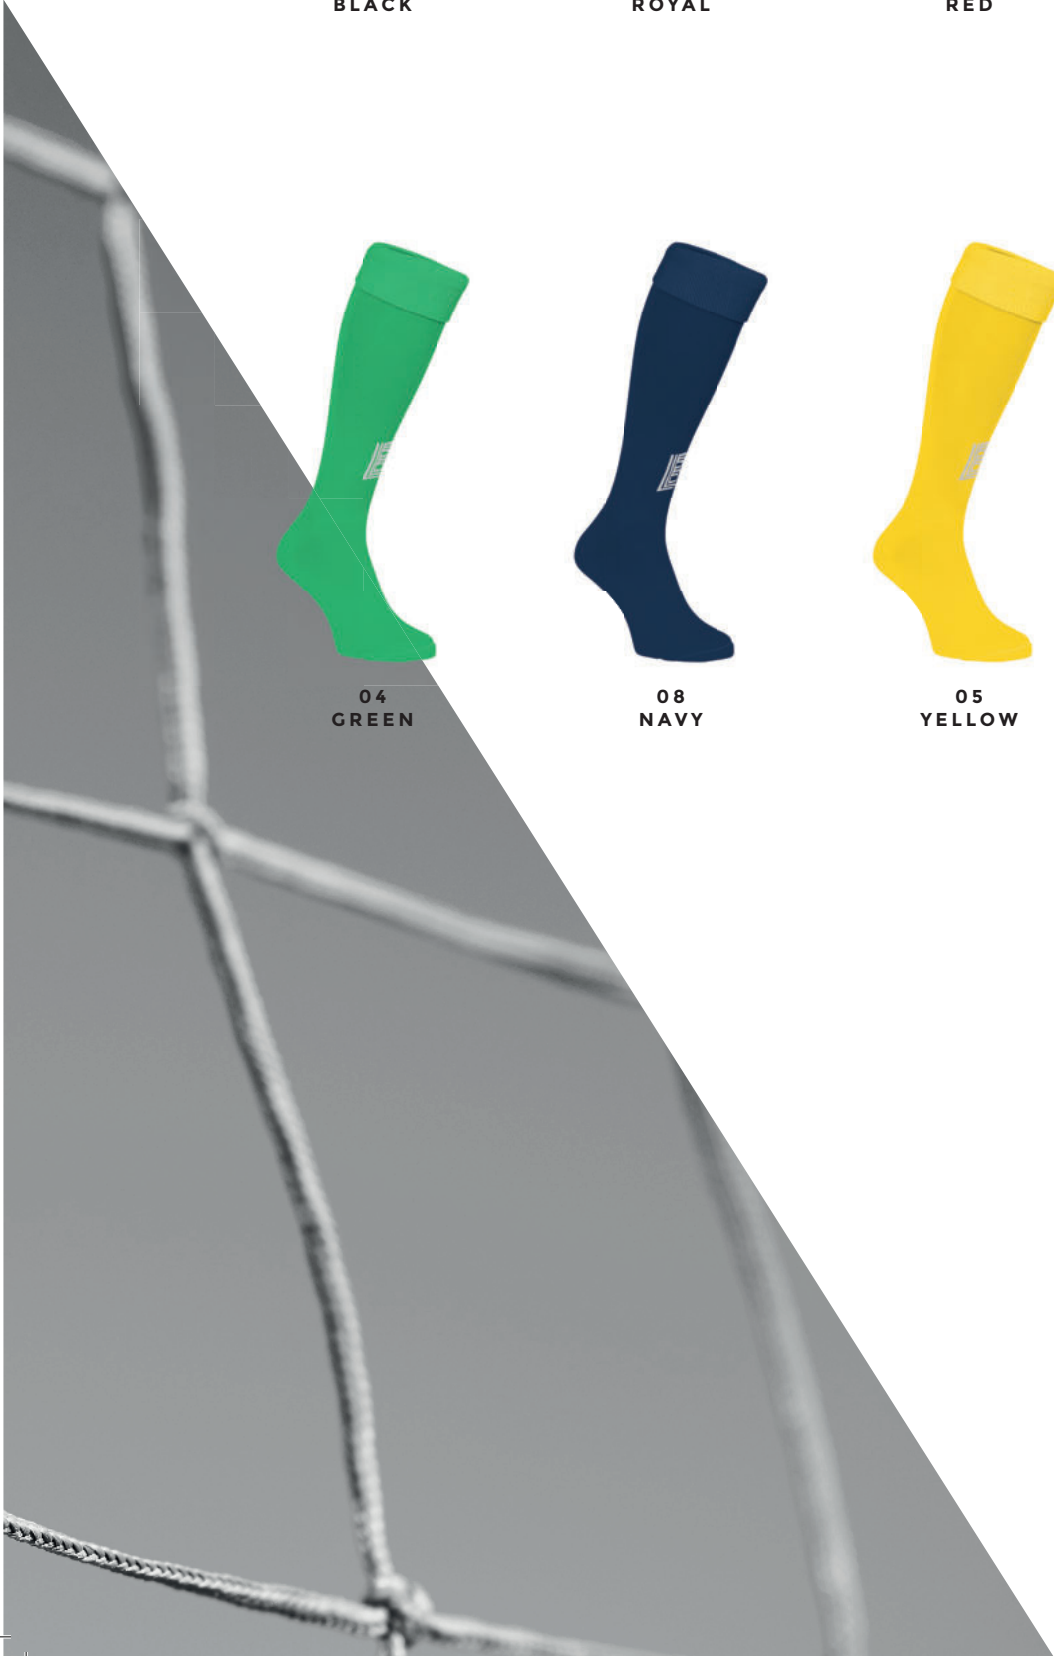

08  
NAVY

05  
YELLOW

10  
SKYBLUE

030701

**SOCCER SOCKS TREVISO**

-  92% POLYOFIN/1% POLYAMID/6,5% LYCRA/0,5% ELASTAN  
DOKONALE PADNOU, JSOU PRODYŠNÉ  
ZESÍLENÁ KONSTRUKCE
-  92% POLYOFINE/1% POLYAMIDE/6,5% LYCRA/0,5% ELASTANE  
PERFECT FIT AND BREATHABLE  
WITH DOUBLE BOARD CONSTRUCTION AND COTTON FEET
-  92% POLYESTER / 1% POLYAMID / 6,5% LYCRA / 0,5% ELASTAN  
LÉLEGZŐ, KÉNYELMES VISELET  
MEGERŐSÍTETT KIVITEL